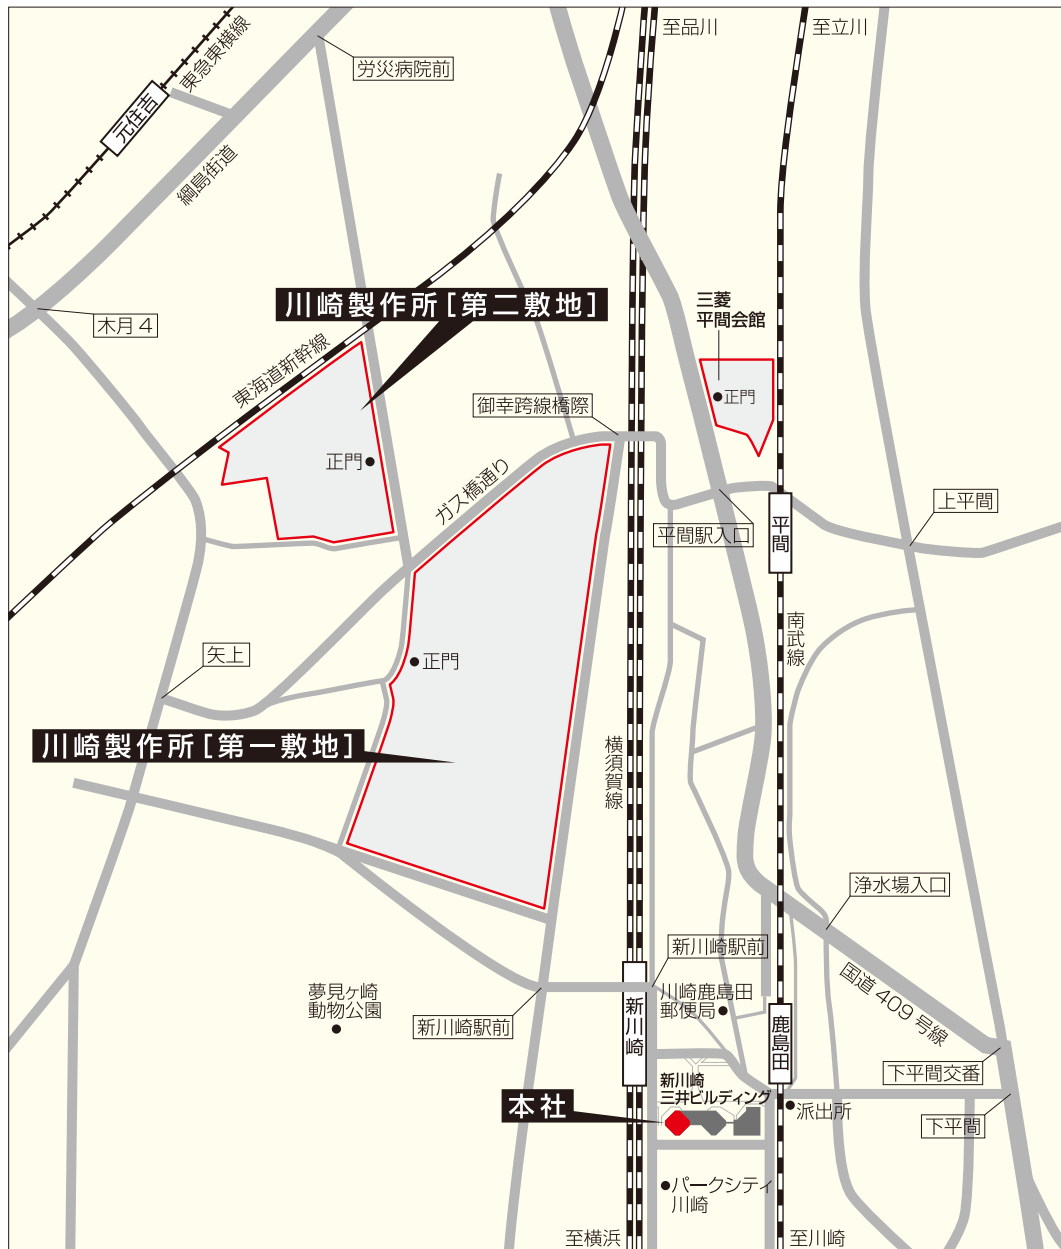

●三菱ふそうトラック・バス株式会社 本社

神奈川県川崎市幸区鹿島田 890 番地 12 (〒212-0058)

新川崎三井ビルディング ウェストタワー 17 階

Tel : 044-330-7700 (社代表)

●川崎製作所

神奈川県川崎市中原区大倉町 10 番地 (〒211-8522)

■本社

- JR 横須賀線新川崎駅から徒歩 5 分
- JR 南武線鹿島田駅から徒歩 5 分

■川崎製作所

[電車・バスをご利用の場合]

- 東急東横線元住吉駅から川崎駅行バス三菱自工前下車、徒歩2分
- JR 南武線平間駅から井田方面行バス三菱自工前下車、徒歩2分
- JR 横須賀線新川崎駅から徒歩15分
- JR 川崎駅西口から井田方面行バス三菱自工前下車、徒歩2分

[自動車をご利用の場合]

- 東京方面からは綱島街道を南下、関東労災病院前を左折
- 横浜方面からは第二京浜国道尻手交差点を北上、関東労災病院前を右折