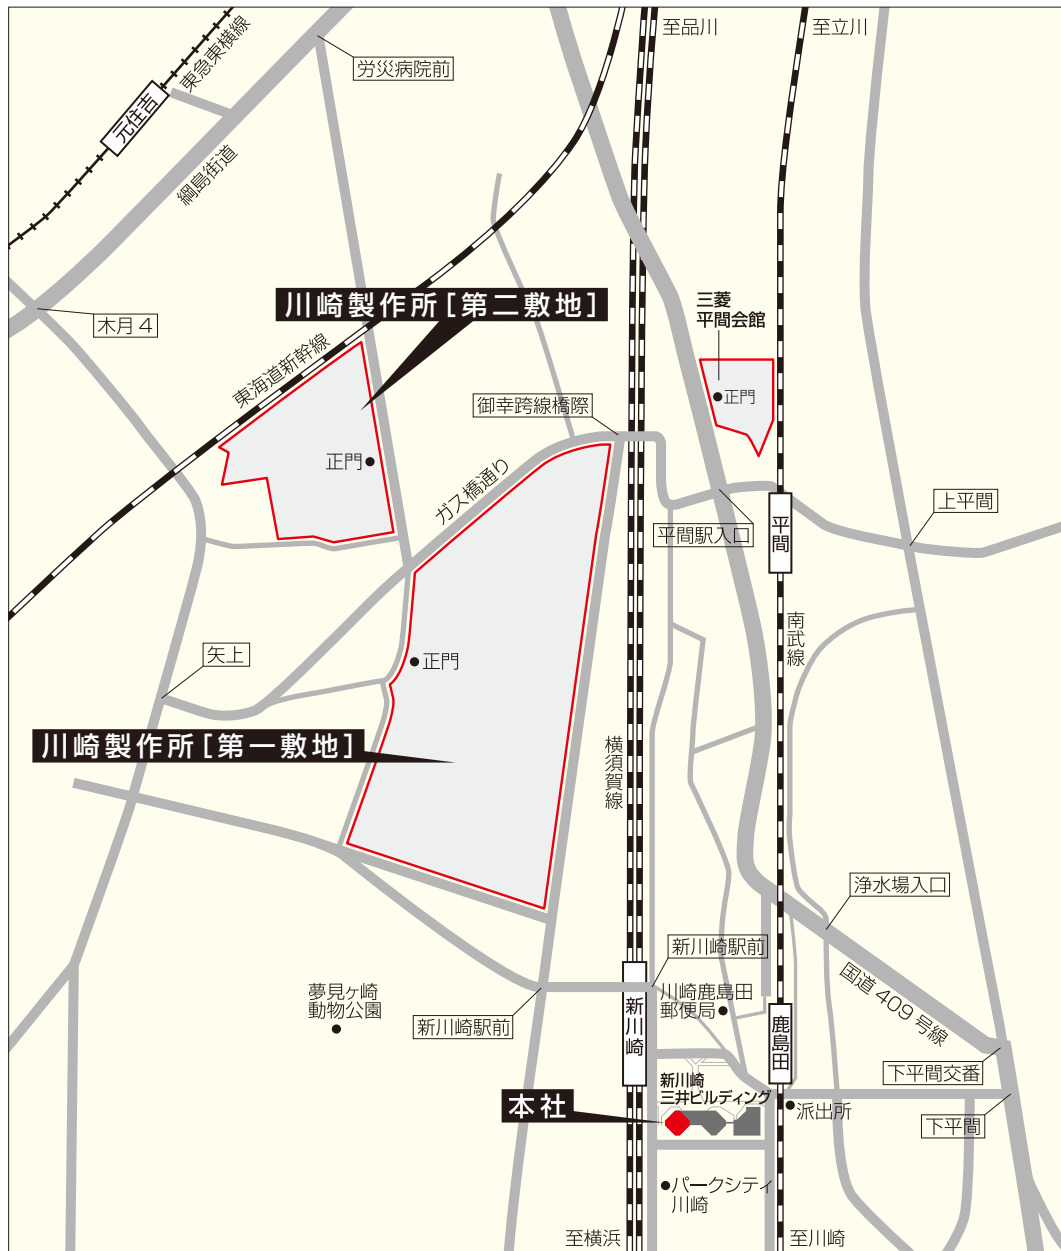

## ●三菱ふそうトラック・バス株式会社 本社

神奈川県川崎市幸区鹿島田1丁目1番2号 (〒212-0058)

新川崎三井ビルディング ウェストタワー 17階

Tel : 044-330-7700 (社代表)

## ●川崎製作所

神奈川県川崎市中原区大倉町10番地 (〒211-8522)

### ■本社

- JR 横須賀線新川崎駅から徒歩5分
- JR 南武線鹿島田駅から徒歩5分