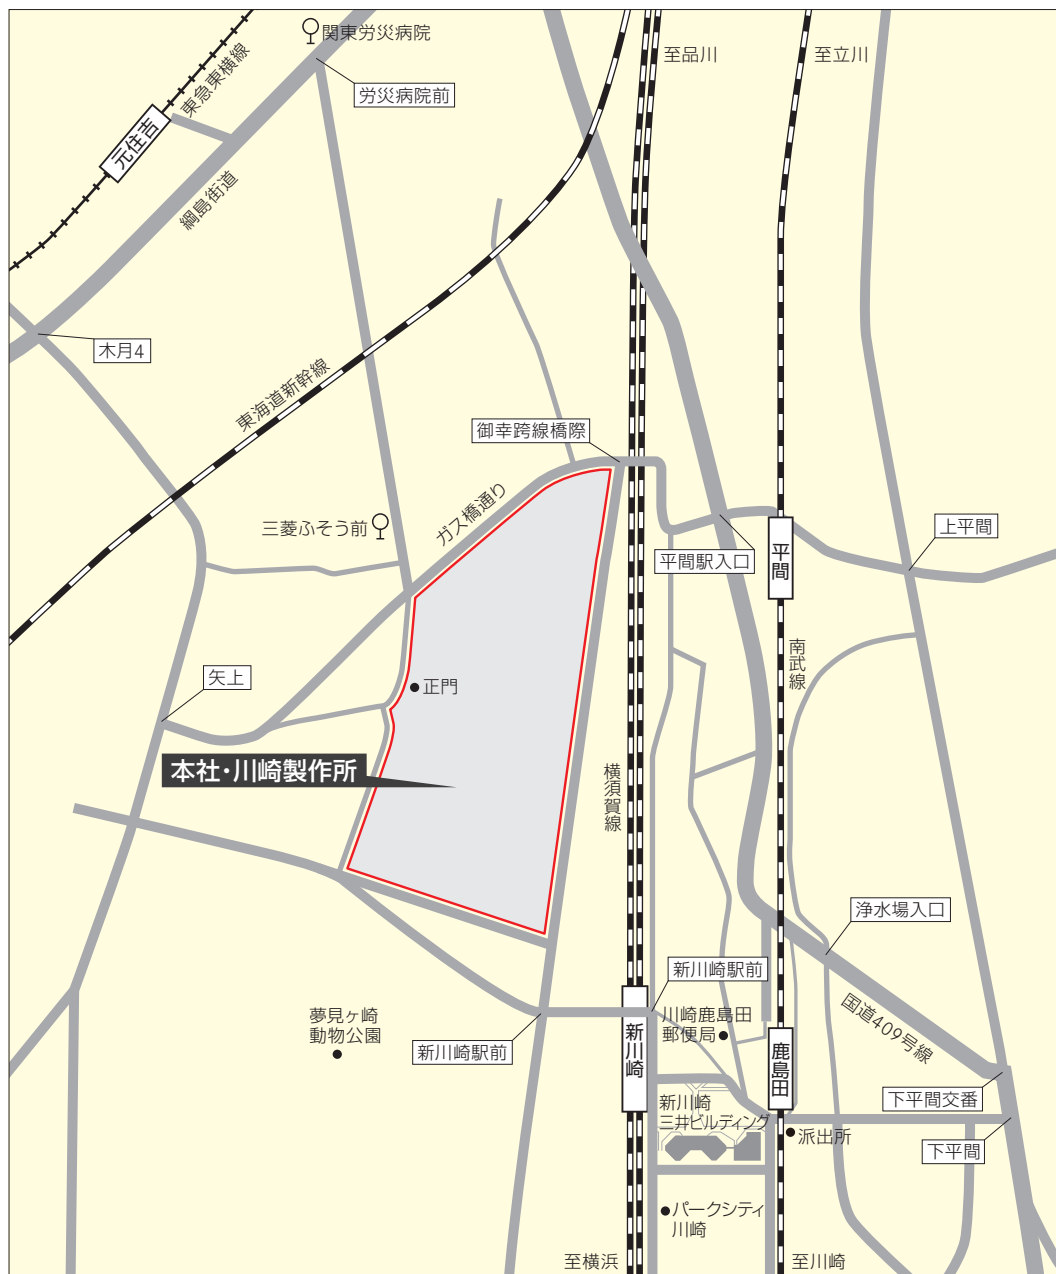

●三菱ふそうトラック・バス株式会社 本社・川崎製作所

神奈川県川崎市中原区大倉町10番地 (〒211-8522)

Tel:044-330-7700 (社代表)

■本社・川崎製作所

[電車・バスをご利用の場合]

- ●東急東横線元住吉駅から川崎駅行バス三菱ふそう前下車、徒歩2分
- ●JR 南武線平間駅から井田方面行バス三菱ふそう前下車、徒歩2分
- ●JR 横須賀線新川崎駅から徒歩15分
- ●JR 川崎駅西口から井田方面行バス三菱ふそう前下車、徒歩2分

[自動車をご利用の場合]

- ●東京方面からは綱島街道を南下、関東労災病院前を左折
- ●横浜方面からは第二京浜国道尻手交差点を北上、関東労災病院前を右折