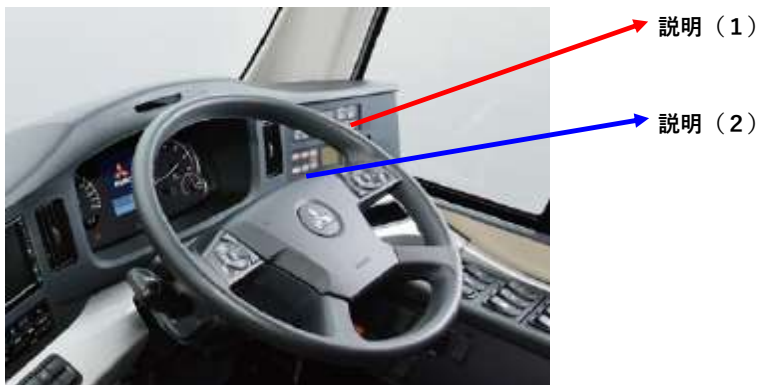

MS・空調コントロールパネルの操作について <換気テスト時>

説明(1) オートデフロスターヒーター

1. 吹き出し口

次に示す吹き出し口は一例です。
お車の仕様により吹き出し口が異なる場合があります。

説明(2) DENSO製 フルオートエアコン・コントロールパネル