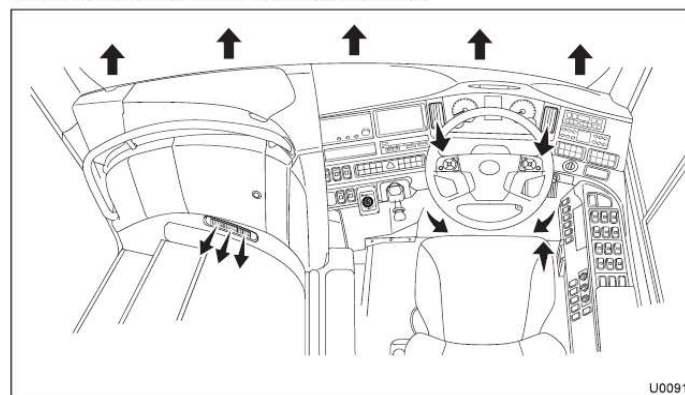

MS・空調コントロールパネルの操作について <換気テスト時>

説明(1) オートデフロスターヒーター

1. 吹き出し口

次に示す吹き出し口は一例です。
お車の仕様により吹き出し口が異なる場合があります。

説明(2) DENSO製 フルオートエアコン・コントロールパネル