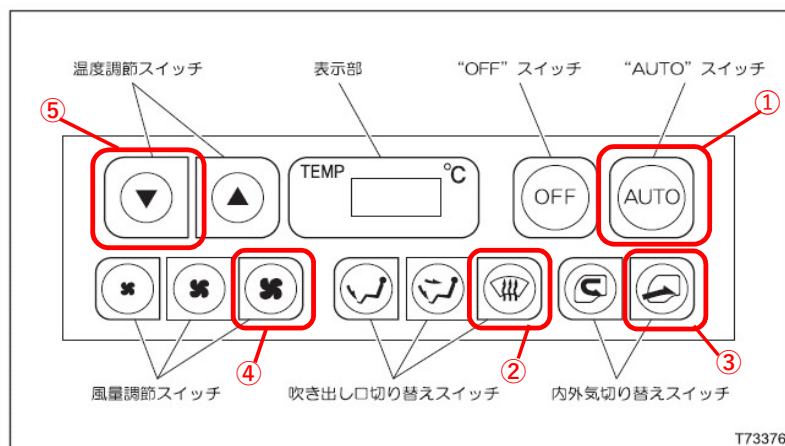

MS・空調コントロールパネルの操作について <換気テスト時>

説明(1) オートデフロスターヒーター

1. 吹き出し口

次に示す吹き出し口は一例です。
お車の仕様により吹き出し口が異なる場合があります。

説明(2) DENSO製 フルオートエアコン・コントロールパネル